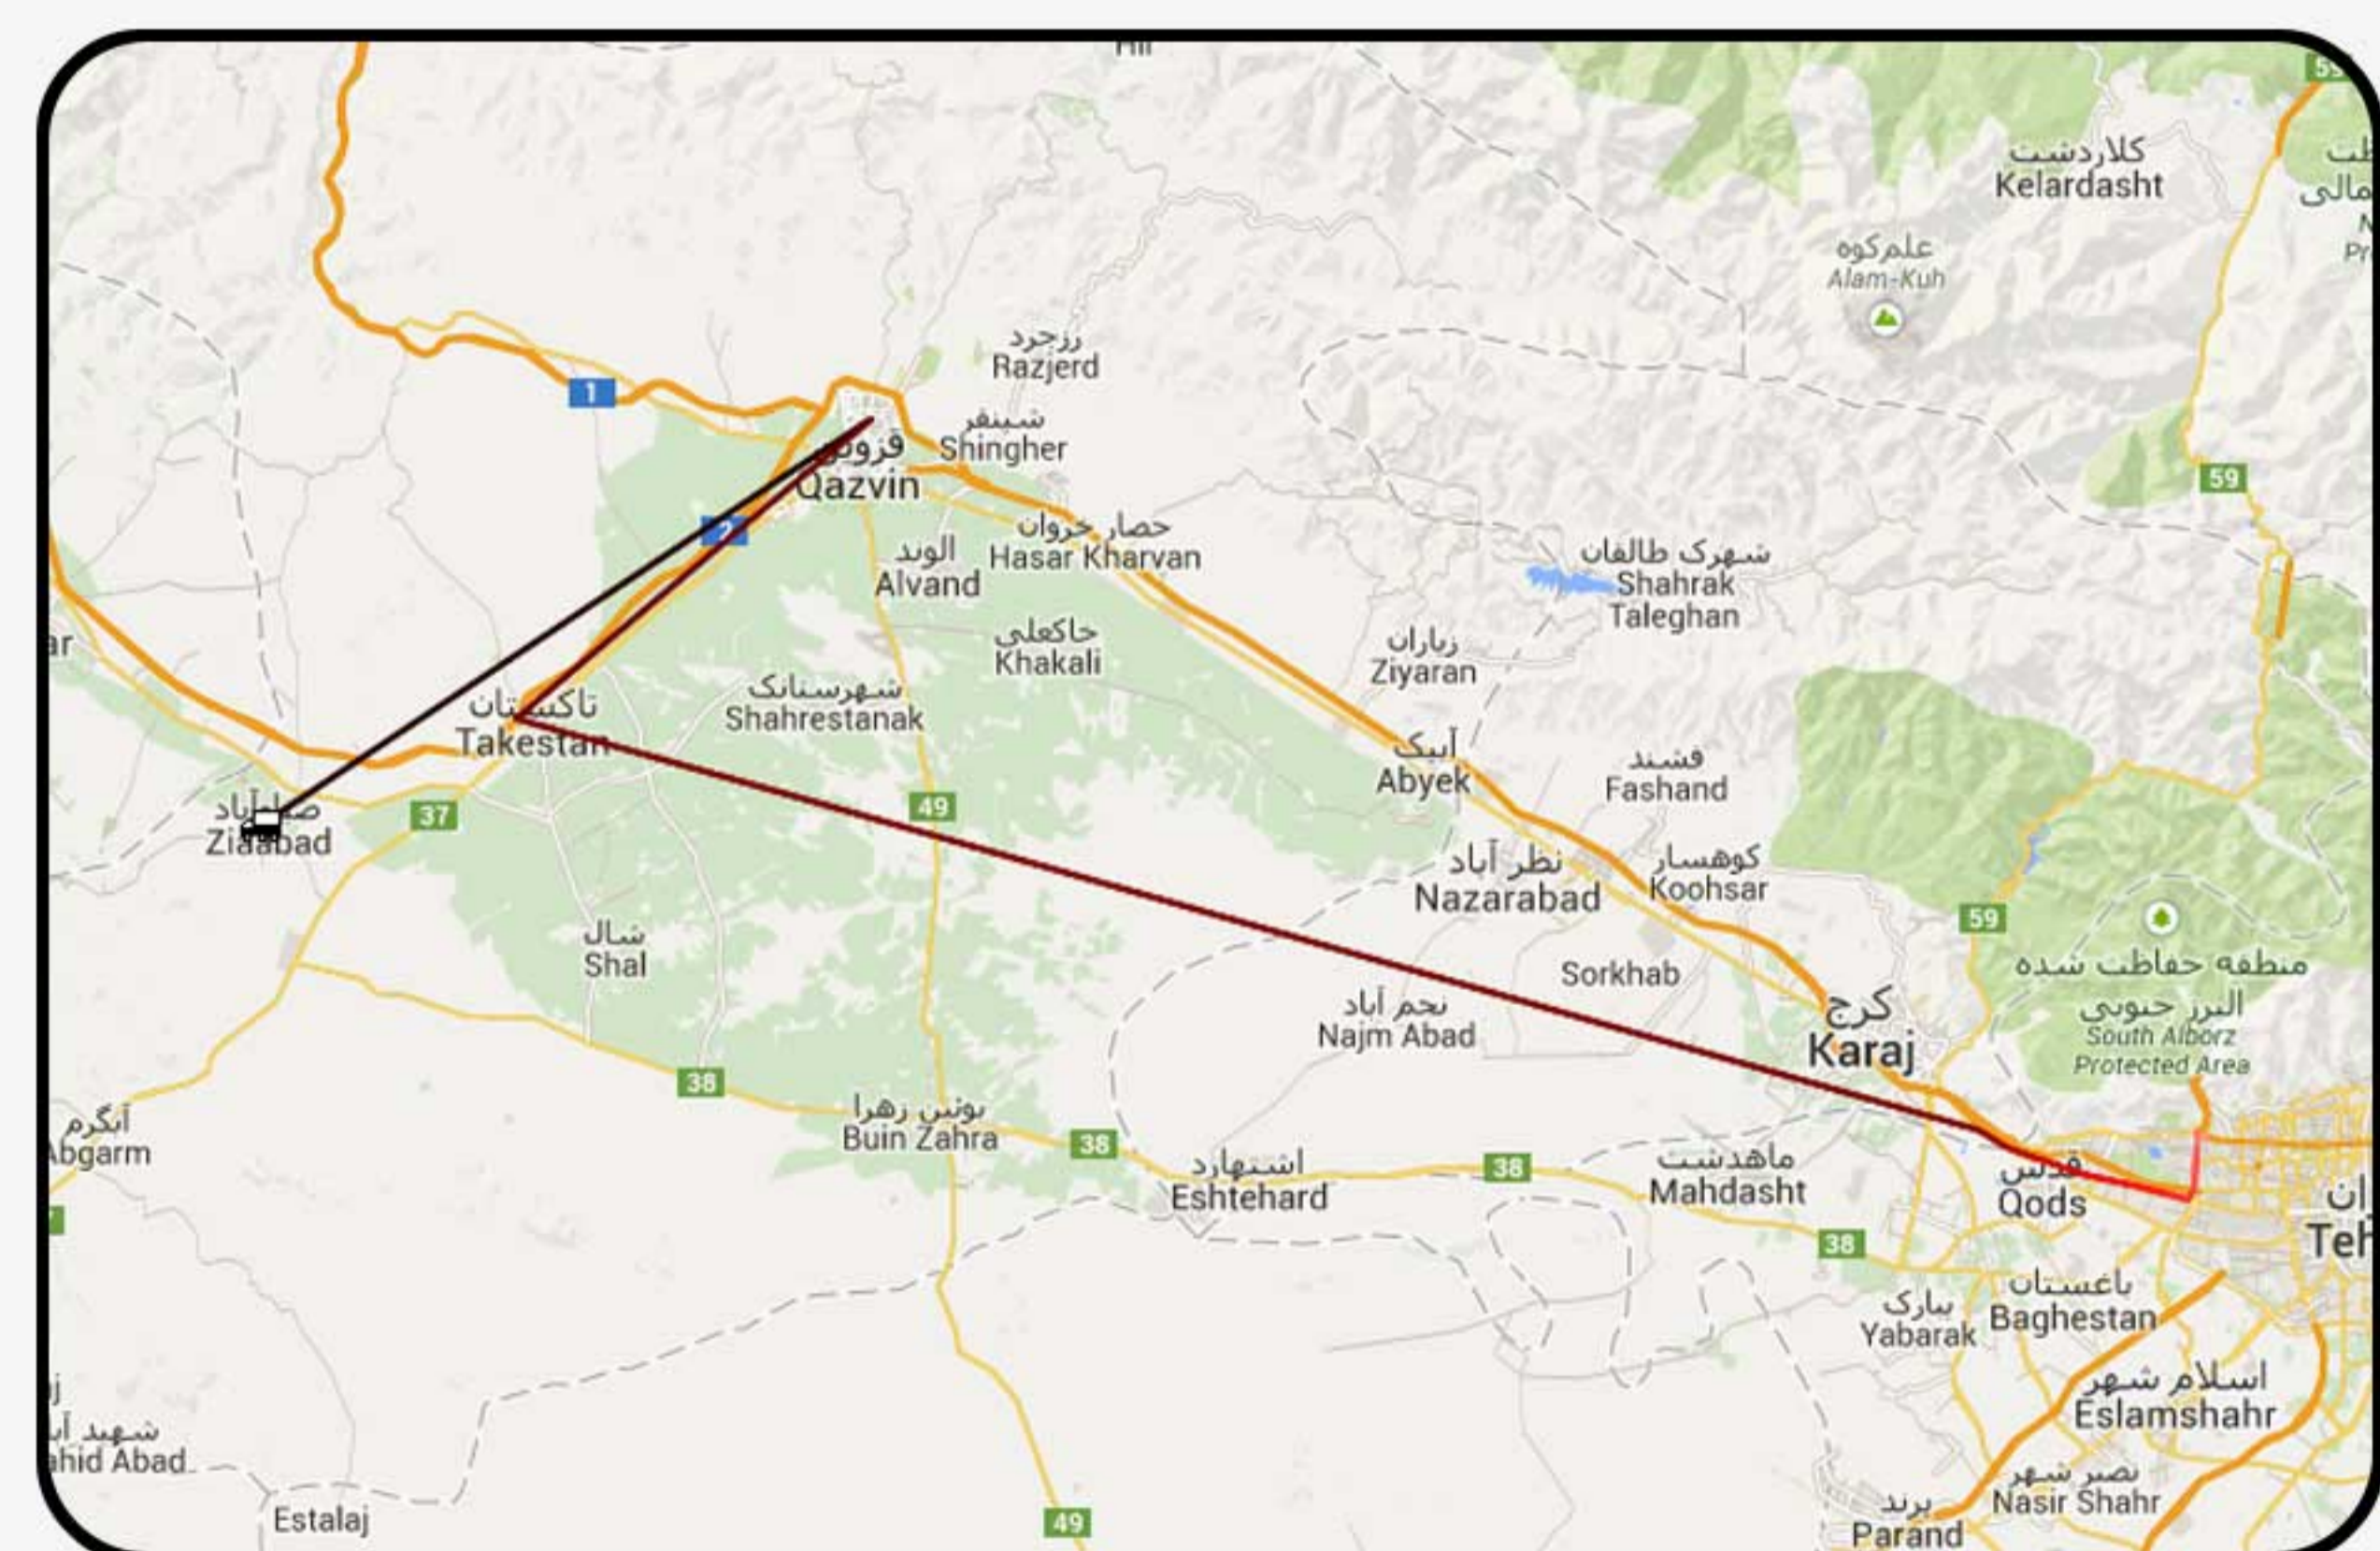

تهران - خیابان سهروردی شمالی - کوچه نقدی - شماره ۶ - طبقه اول

کدپستی: ۱۵۵۸۶۱۵۹۴۱

تلفن: ۸۸۱۷۲۳۵۰ شماره: ۸۸۱۷۲۳۵۱

info@ecfir.com

www.ecfir.com