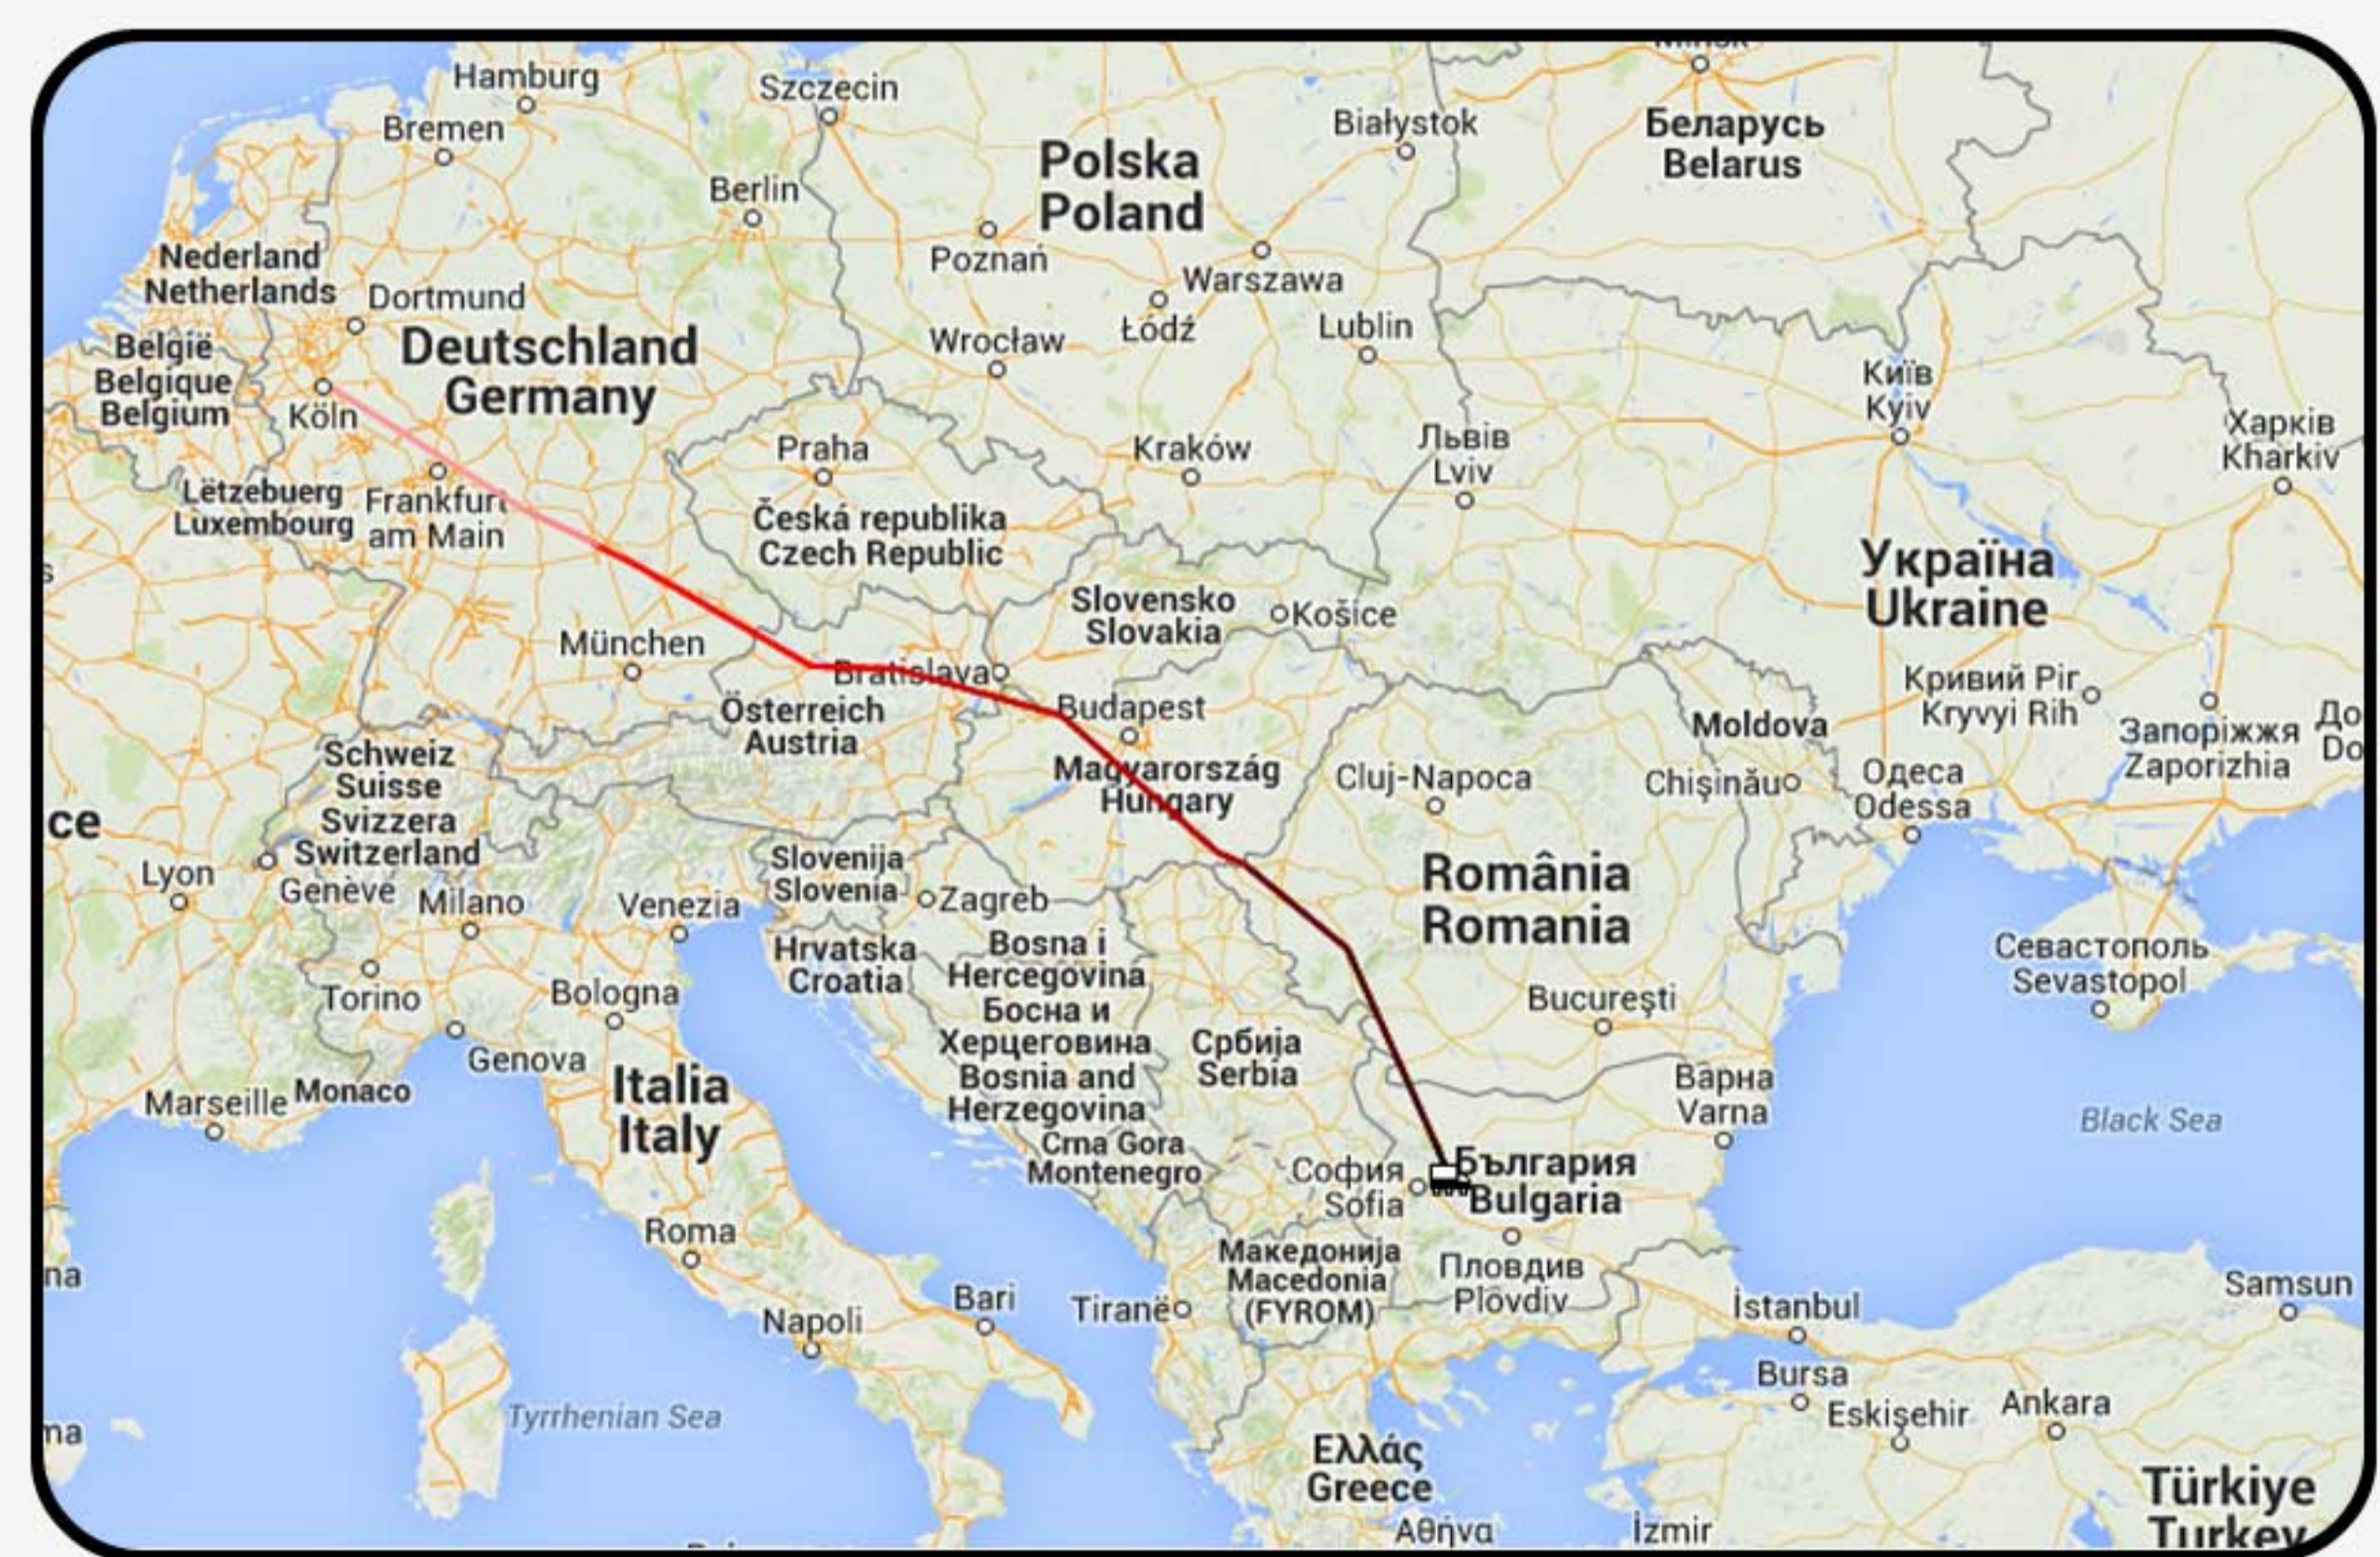

تهران - خیابان سه‌رودی شمالی - کوچه نقدی - شماره ۶ - طبقه اول

کدپستی: ۱۵۵۸۶۱۵۹۴۱

تلفن: ۸۸۱۷۲۳۵۰ شماره: ۸۸۱۷۲۳۵۱

info@ecfir.com

www.ecfir.com

ارتباطات کنترل فراگستر